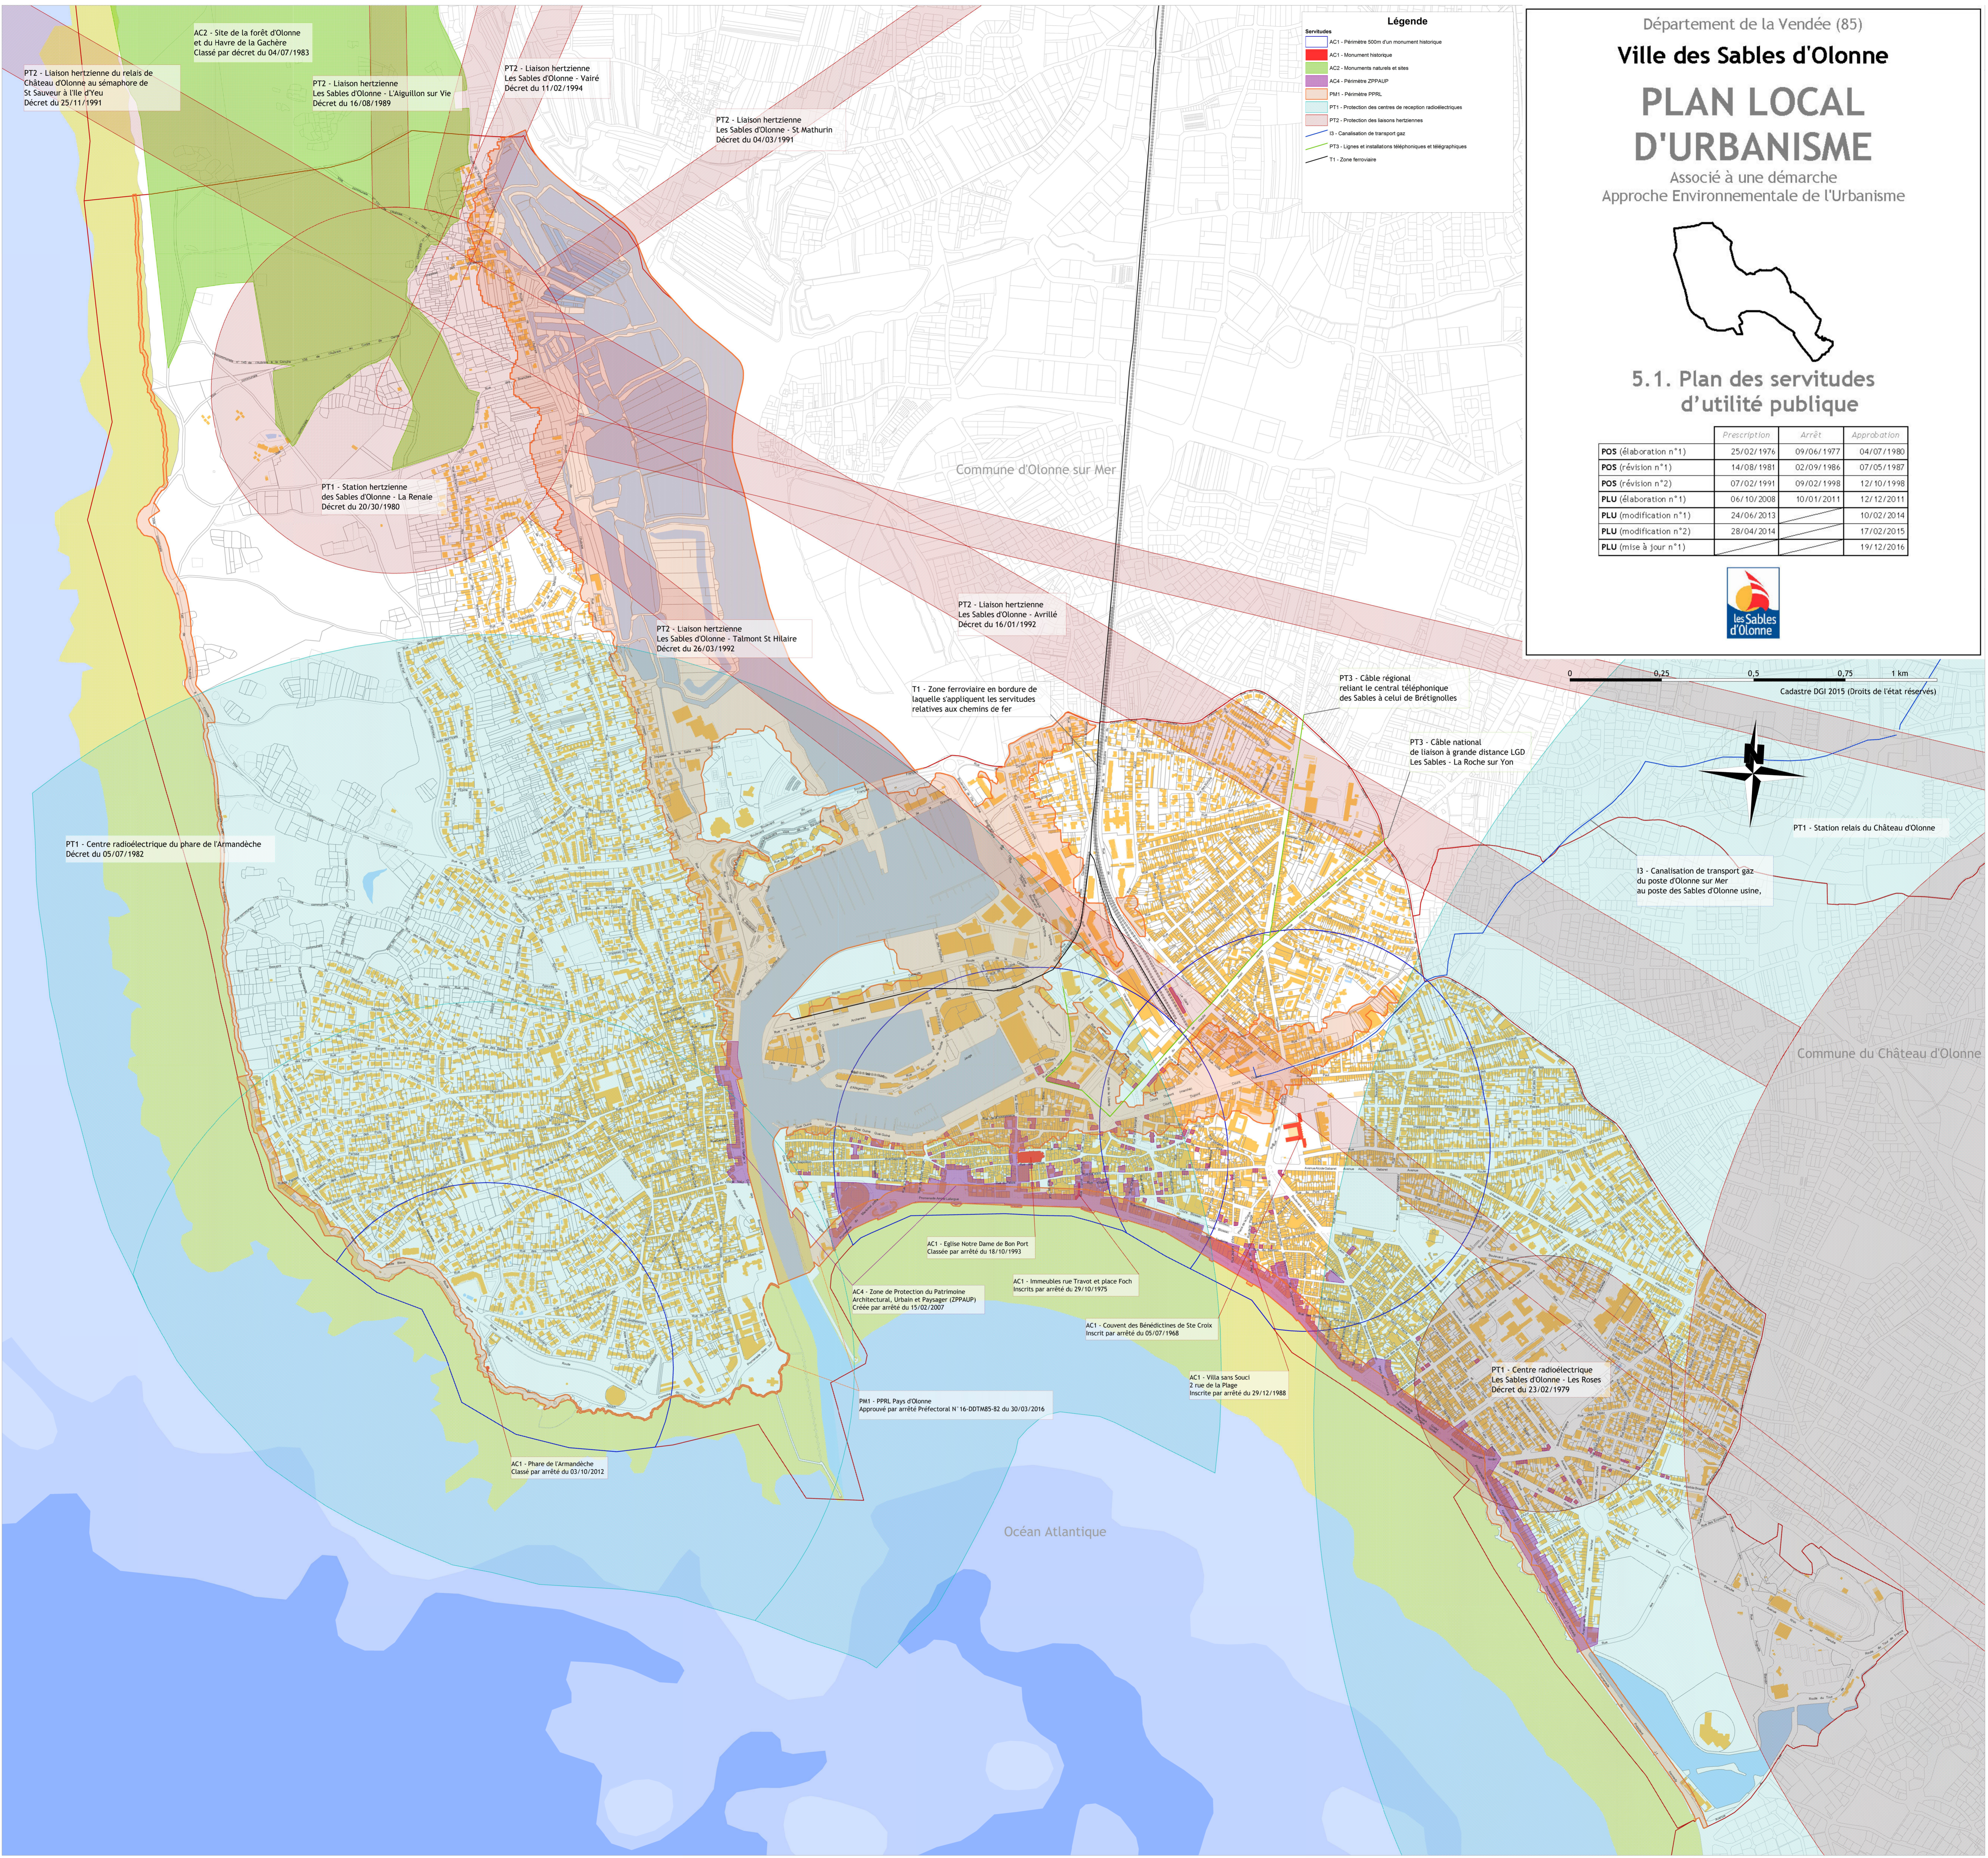

PLAN LOCAL D'URBANISME

Associé à une démarche
Approche Environnementale de l'Urbanisme

5.1. Plan des servitudes d'utilité publique

	Prescription	Arrêt	Approbation
POS (élaboration n°1)	25/02/1976	09/06/1977	04/07/1980
POS (révision n°1)	14/08/1981	02/09/1986	07/05/1987
POS (révision n°2)	07/02/1991	09/02/1998	12/10/1998
PLU (élaboration n°1)	06/10/2008	10/01/2011	12/12/2011
PLU (modification n°1)	24/06/2013		10/02/2014
PLU (modification n°2)	28/04/2014		17/02/2015
PLU (mise à jour n°1)			19/12/2016

0 0,25 0,5 0,75 1 km
Cadastre DGI 2015 (Droits de l'état réservés)

AC2 - Site de la forêt d'Olonne et du Havre de la Gachère Classé par décret du 04/07/1983

PT2 - Liaison hertzienne Les Sables d'Olonne - St Mathurin Décret du 04/03/1991

PT1 - Station hertzienne des Sables d'Olonne - La Renaie Décret du 20/30/1980

PT3 - Câble régional reliant le central téléphonique des Sables à celui de Brétignolles

PT1 - Station relais du Château d'Olonne

PT1 - Centre radioélectrique du phare de l'Armandèche Décret du 05/07/1982

Océan Atlantique

Commune d'Olonne sur Mer

Commune du Château d'Olonne